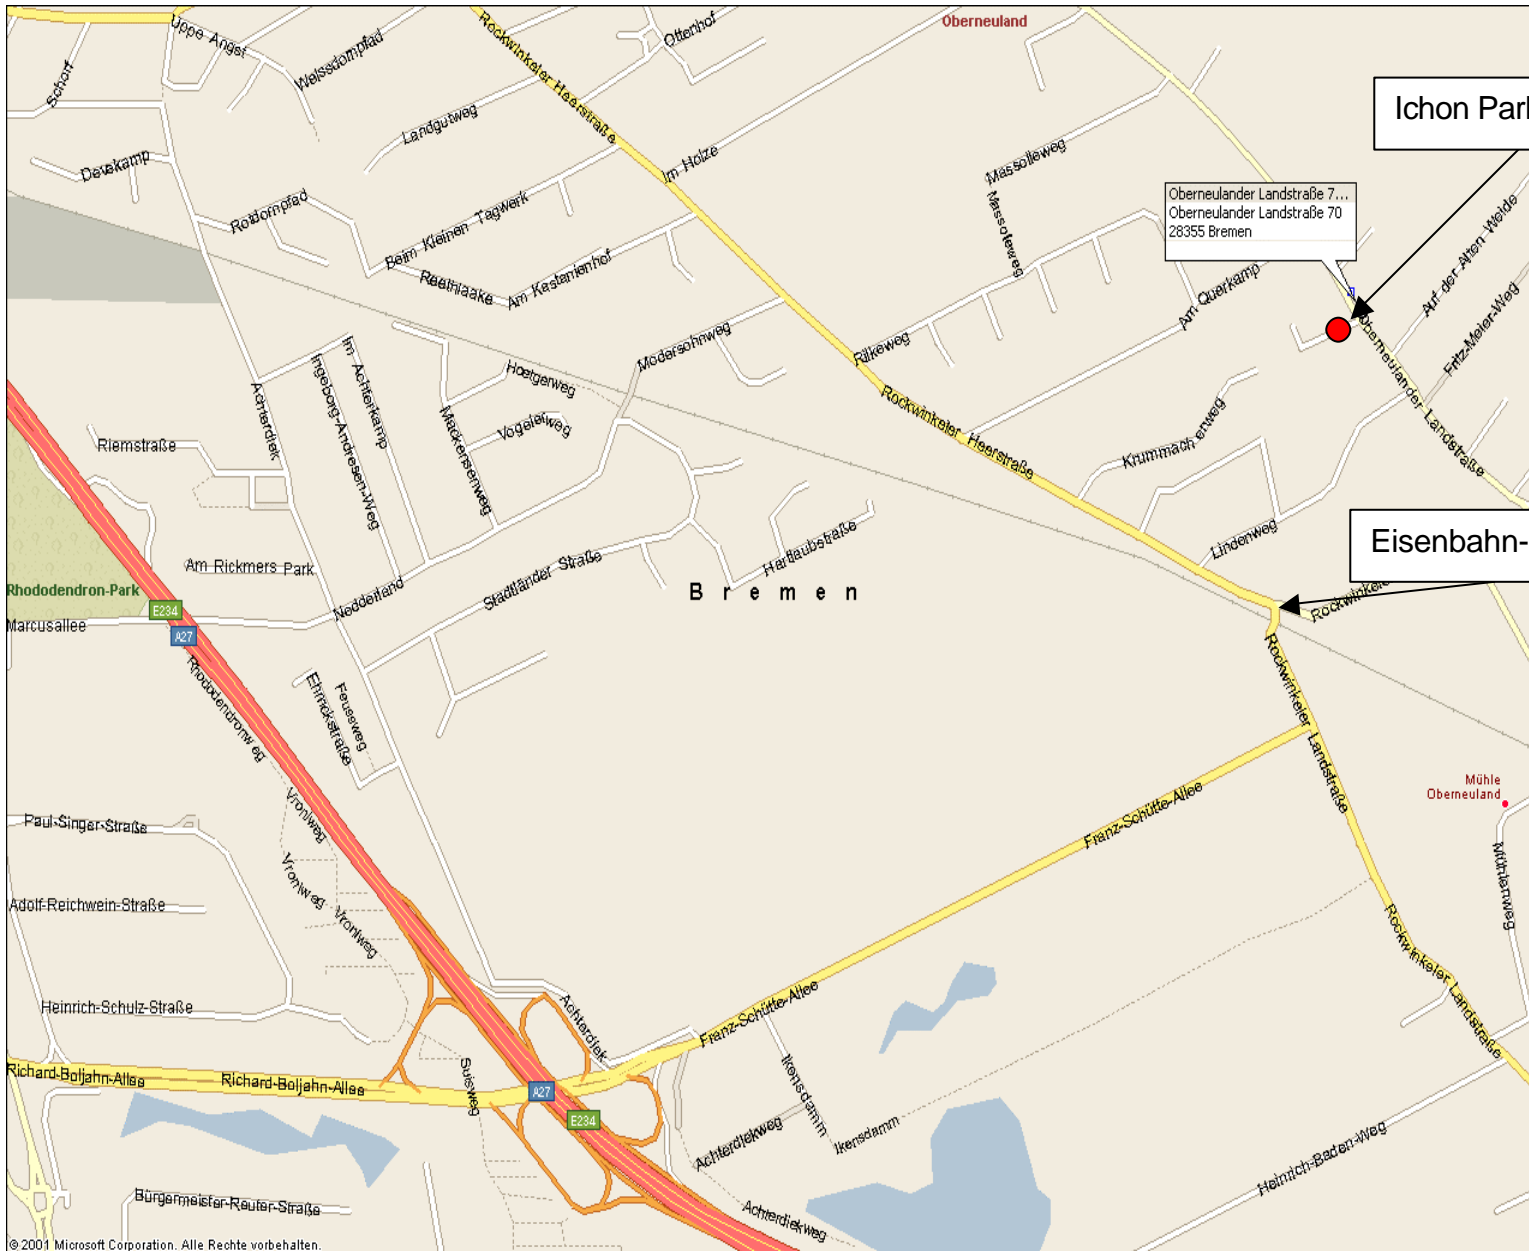

# Anfahrtsbeschreibung Einführungskurs

**Mit dem Auto:**  
Nachdem Sie die Bahnschranken passiert haben, folgen Sie dem Straßenverlauf, bis Sie zur Oberneulander Kirche kommen. Dort biegen Sie nach links in die Oberneulander Landstraße ein. Nach ca. 300 m kommt auf der linken Seite die Seniorenresidenz Ichon Park (Hausnr. 70). Der Kurs findet in der Villa statt.

**Mit der BSAG:**  
Bitte fahren Sie mit der Linie 33 bis Haltestelle Höpkens Ruh. Von der Haltestelle aus ist der Ichon Park in Sichtweite.